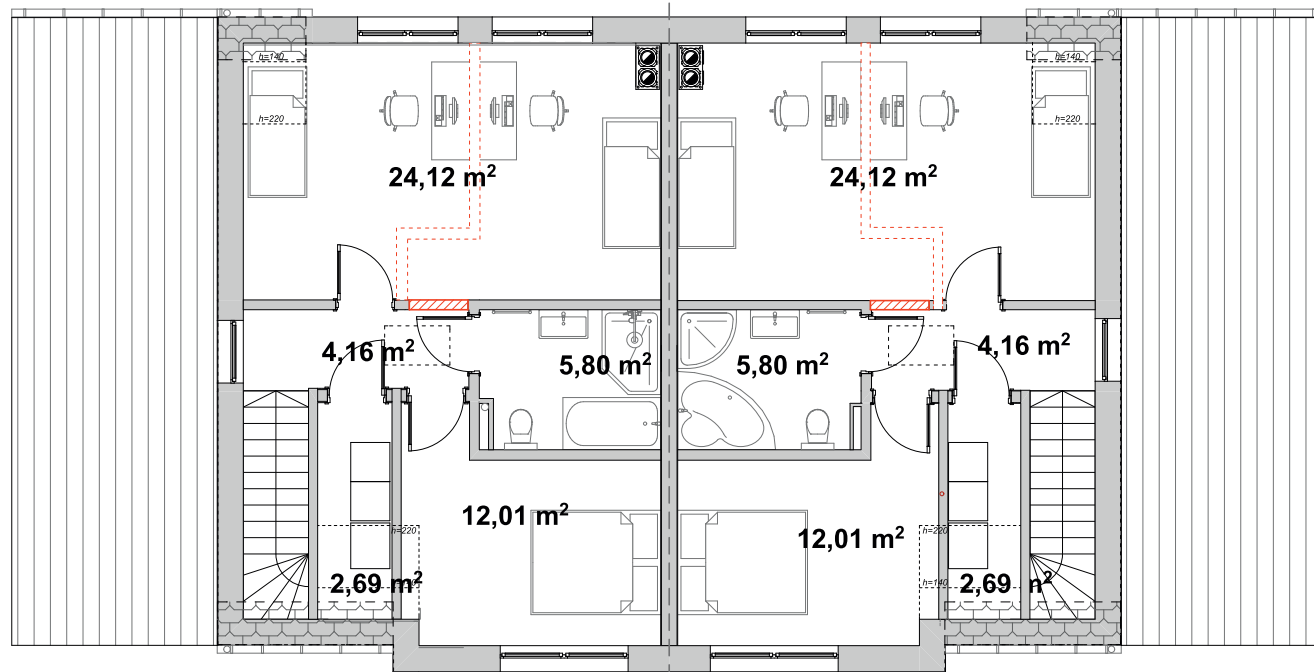

Czereśniowe Wzgórze

Radziszewo, ul. Stokrotki
www.czeresniowe.com

**LOKAL 4A, 4B
5A, 5B**

MOŻLIWOŚCI ARANŻACJI POPRZEZ
WYBURZENIE ŚCIANEK DZIAŁOWYCH,
ZAŚLEPIENIE OTWORU DRZWIOWEGO

RZUT PIĘTRA

tel. 530 216 300
biuro@mbh.szczecin.pl