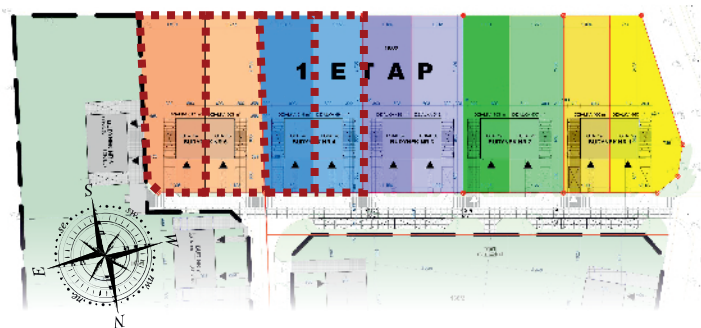

Czereśniowe Wzgórze

Radziszewo, ul. Stokrotki
www.czeresniowe.com

**LOKAL 4A, 4B
5A, 5B**

MOŻLIWOŚCI ARANŻACJI POPRZEZ
WYBURZENIE ŚCIANEK DZIAŁOWYCH,
ZAŚLEPIENIE OTWORU DRZWIOWEGO

RZUT PIĘTRA

tel. 530 216 300
biuro@mbh.szczecin.pl