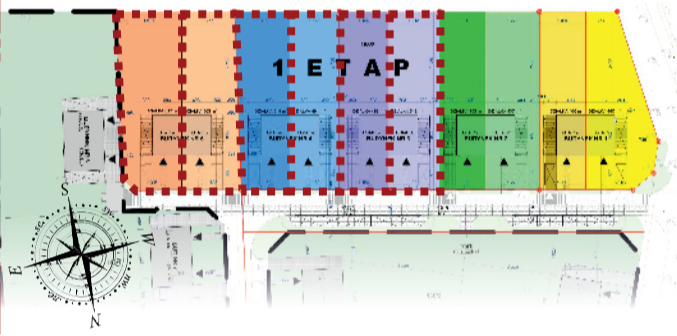

Czereśniowe Wzgórze

Radziszewo, ul. Stokrotki
www.czereśniowe.com

**LOKAL 3A, 3B
4A, 4B
5A, 5B**

MOŻLIWOŚCI ARANŻACJI POPRZEZ
WYKONANIE ŚCIANEK DZIAŁOWYCH

RZUT PARTERU

RZUT PARTERU

tel. 530 216 300

biuro@mbh.szczecin.pl