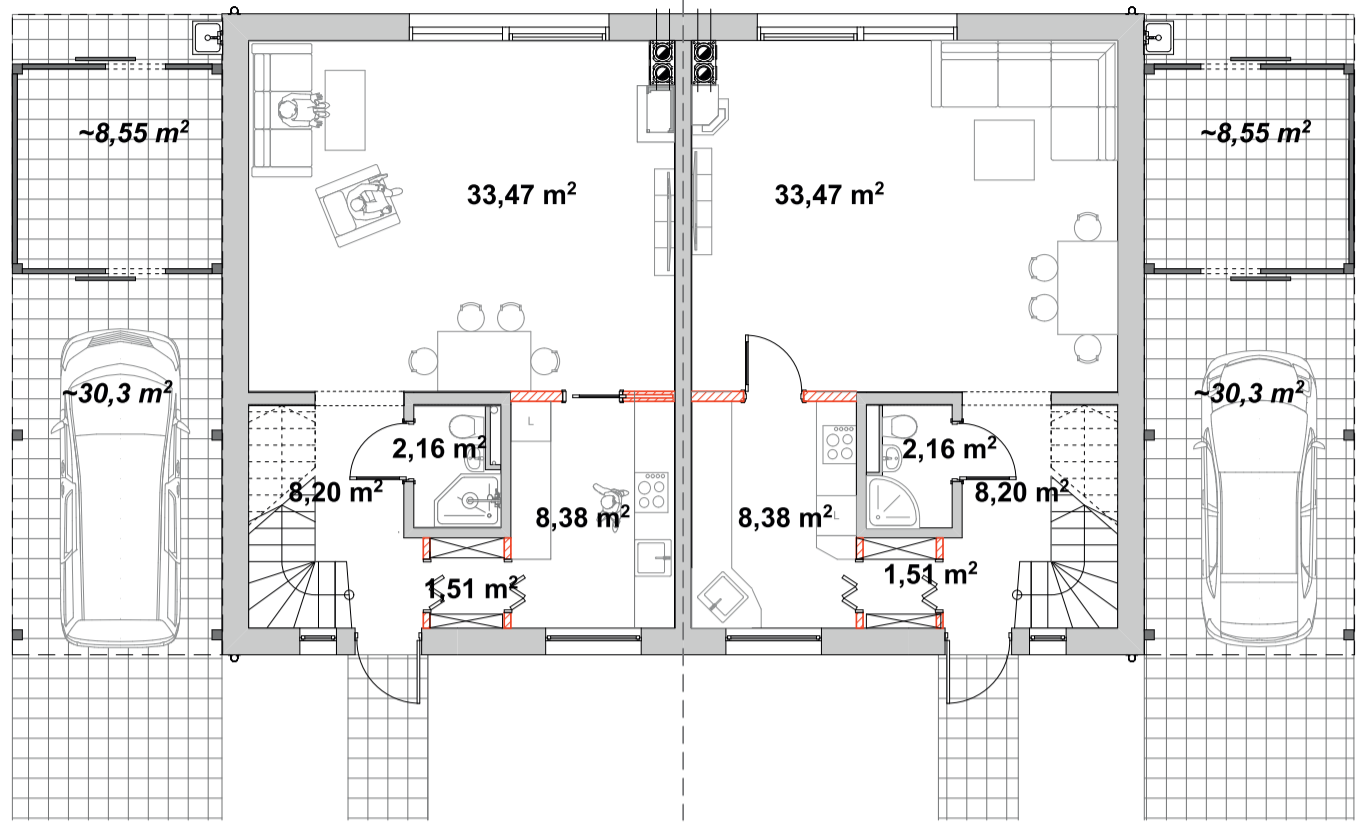

Czereśniowe Wzgórze

Radziszewo, ul. Stokrotki
www.czereśniowe.com

**LOKAL 3A, 3B
4A, 4B
5A, 5B**

MOŻLIWOŚCI ARANŻACJI POPRZEZ
WYKONANIE ŚCIANEK DZIAŁOWYCH

RZUT PARTERU

RZUT PARTERU

tel. 530 216 300

biuro@mbh.szczecin.pl