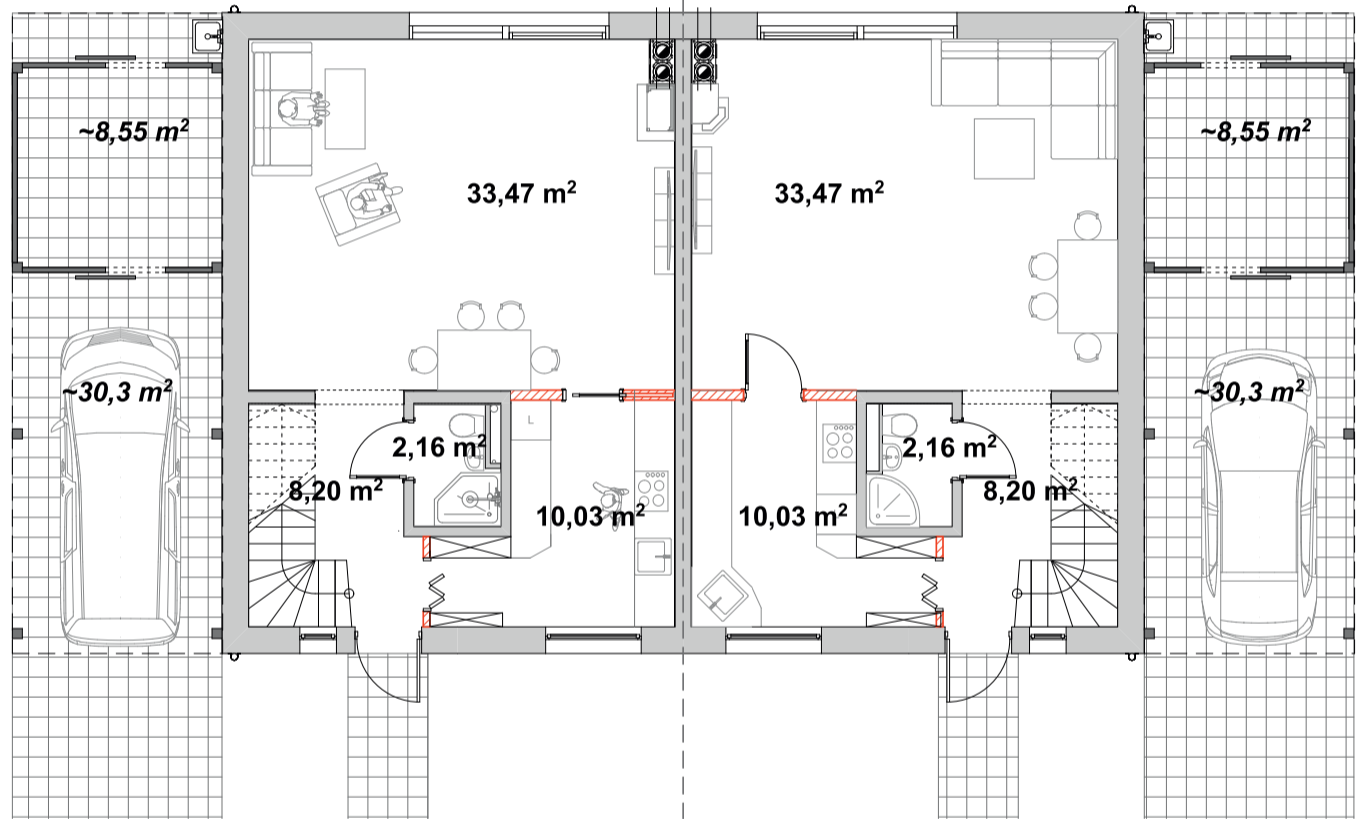

Czereśniowe Wzgórze

Radziszewo, ul. Stokrotki
www.czereśniowe.com

**LOKAL 3A, 3B
4A, 4B
5A, 5B**

MOŻLIWOŚCI ARANŻACJI POPRZEZ
WYKONANIE ŚCIANEK DZIAŁOWYCH

RZUT PARTERU

RZUT PARTERU

tel. 530 216 300

biuro@mbh.szczecin.pl