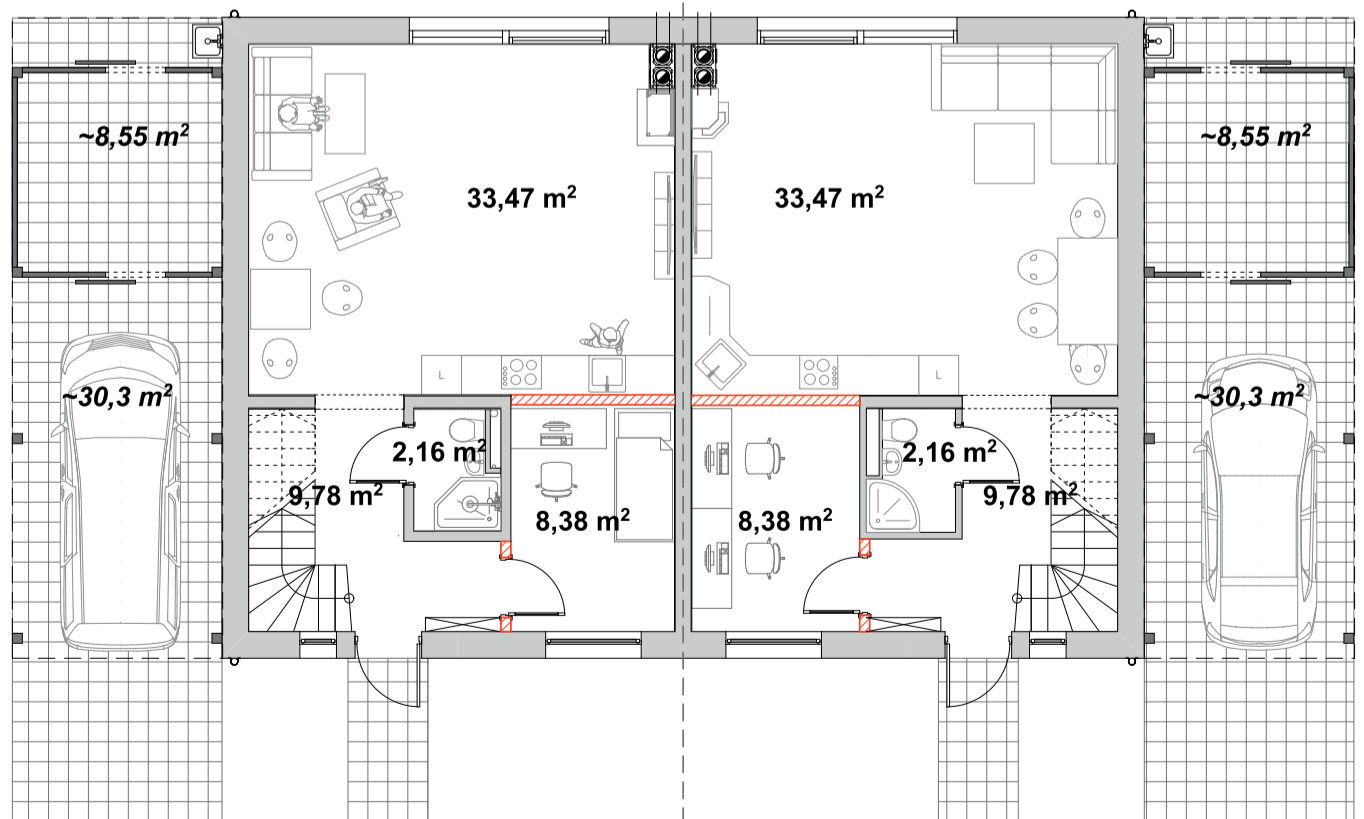

Czereśniowe Wzgórze

Radziszewo, ul. Stokrotki
www.czereśniowe.com

**LOKAL 3A, 3B
4A, 4B
5A, 5B**

MOŻLIWOŚCI ARANŻACJI POPRZEZ
WYKONANIE ŚCIANEK DZIAŁOWYCH

RZUT PARTERU

RZUT PARTERU

tel. 530 216 300

biuro@mbh.szczecin.pl